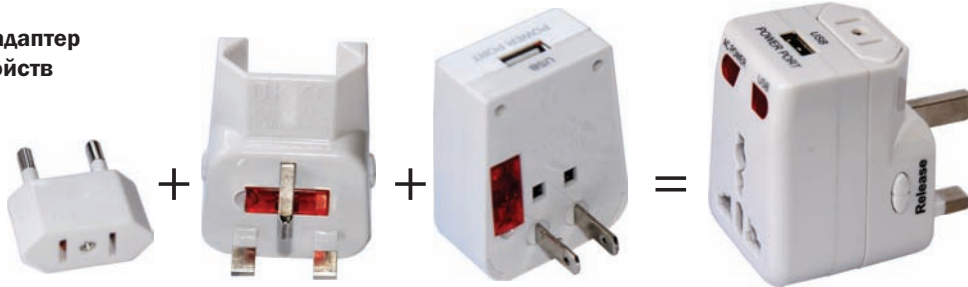

## СЕТЕВЫЕ ПЕРЕХОДНИКИ, ТЕРМОКЛЕИ

**11-0001**

Сетевой штекер на корпус

**11-0002**

Сетевое гнездо на корпус

**11-0003**

Сетевой штекер на шнур

**11-0004**

Сетевое гнездо на шнур

**11-1002**

Сетевой переходник „Англия”

**11-1011**

Сетевой переходник „Квадрат”

**11-1031**

Сетевой переходник „Питер”

**11-1041**

Артикул Цвет  
11-1041 белый  
11-1042 черный

Сетевой переходник „Тэфаль”

**11-1051**

Универсальный сетевой адаптер с питанием для USB устройств

Питание: 5А, 125~250В  
Защита: плавкая вставка  
Индикатор работы адаптера  
USB выход: 5В, 500мА  
Размеры (см): 6 x 5 x 5.5  
Вес: 100 гр.

#### Технические характеристики

Состав: смола ЭВА  
Время застывания: 40 - 45 секунд  
Температура плавления: >80 °С  
Рабочая температура: 170-180 °С  
Вязкость: 8.5-10.9 cps

Артикул	Наименование
09-1003	Клеевой стержень d=7мм, L=190мм прозрачный
09-1001	Клеевой стержень d=7мм, L=190мм белый
09-1002	Клеевой стержень d=7мм, L=190мм желтый
09-1004	Клеевой стержень d=7мм, L=190мм черный
09-1207	Клеевой стержень d=11.2, L=270мм прозрачный
09-1205	Клеевой стержень d=11.2, L=270мм молочный
09-1201	Клеевой стержень d=11.2, L=270мм желтый
09-1206	Клеевой стержень d=11.2, L=270мм оранжевый
09-1204	Клеевой стержень d=11.2, L=270мм красный
09-1202	Клеевой стержень d=11.2, L=270мм зелёный
09-1208	Клеевой стержень d=11.2, L=270мм синий
09-1203	Клеевой стержень d=11.2, L=270мм коричневый
09-1209	Клеевой стержень d=11.2, L=270мм черный