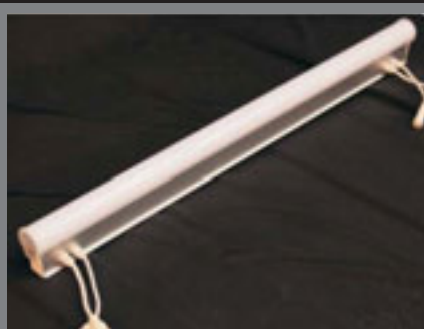

ТУБУСЫ СВЕТОДИОДНЫЕ

Настоящий прорыв в области наружного декорирования зданий – пластиковый матовый тубус длиной 1 метр и диаметром 50 мм, который может принимать любой цвет. Светодиодный тубус не имеет аналогов, это мощнейший инструмент в руках дизайнера.

Световые эффекты, создаваемые при использовании тубусов, подключенных к программируемому контроллеру, можно сравнить с телевизором размером с многоэтажный дом! Из тубусов можно компоновать рекламные светодиодные дисплеи, оформлять здания, использовать внутри помещений – в барах и на дискотеках. На сегодняшний день это самое современное и высокотехнологичное решение для масштабных и неординарных проектов.

СВЕТОДИОДНЫЙ КОНТУРОВОЧНЫЙ ТУБУС

541 – 115  Белый

 (L) 1m; (W) 42 mm; (H) 51 mm;  60;  4,8 Вт

Описание:

- на улице;
- степень влагозащиты IP 65;
- длина 1 м, ширина 42 мм, высота 51 мм;
- в тубусе 60 диодов;
- максимальное подключение 200 шт;
- ресурс диодов 100 000 часов;
- 220 В.

IP 65

СВЕТОДИОДНЫЙ ИНТЕЛЛЕКТУАЛЬНЫЙ ТУБУС

541 – 219  Мульти

 (L) 1m;  50 mm;  144;  16,8 Вт

Описание:

- на улице;
- степень влагозащиты IP 65;
- длина 1 м, диаметр 50 мм;
- в тубусе 144 диода;
- максимальное подключение на 1 контроллер 1000 шт;
- ресурс диодов 100 000 часов;
- 220 В.