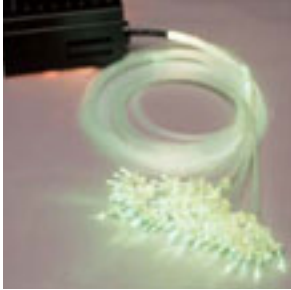

IP 65

СВЕТОДИОДНЫЙ ИНТЕЛЛЕКТУАЛЬНЫЙ ТУБУС

541 – 219  Мульти

 (L) 1m;  50 mm;  144;  16,8 Вт

Описание:

- на улице;
- степень влагозащиты IP 65;
- длина 1 м, диаметр 50 мм;
- в тубусе 144 диода;
- максимальное подключение на 1 контроллер 1000 шт;
- ресурс диодов 100 000 часов;
- 220 В.

IP 65

ГИРЛЯНДА «ЗВЕЗДНОЕ НЕБО»

ЗВЕЗДНОЕ НЕБО МОДЕЛЬ: FRP-002

611-102

- световая пушка;
- количество нитей 25x4;
- диаметр оптоволоконной нити 1 мм;
- длина нитей 2, 3, 4, 5 метров;
- светорассеивающие насадки;
- светофильтр 4-цветный;
- мощность галогеновой лампы 20 Вт;
- ресурс 4000 часов.